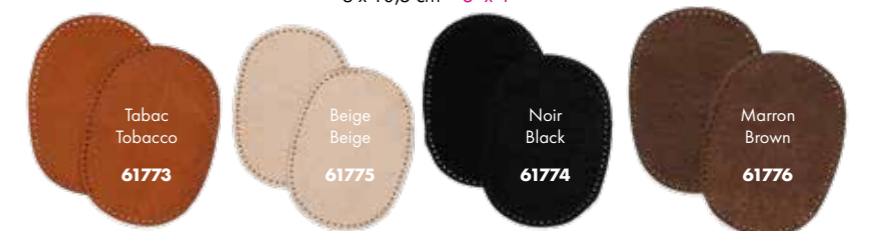

Cuir • Leather
8 x 10,5 cm • 3" x 4"