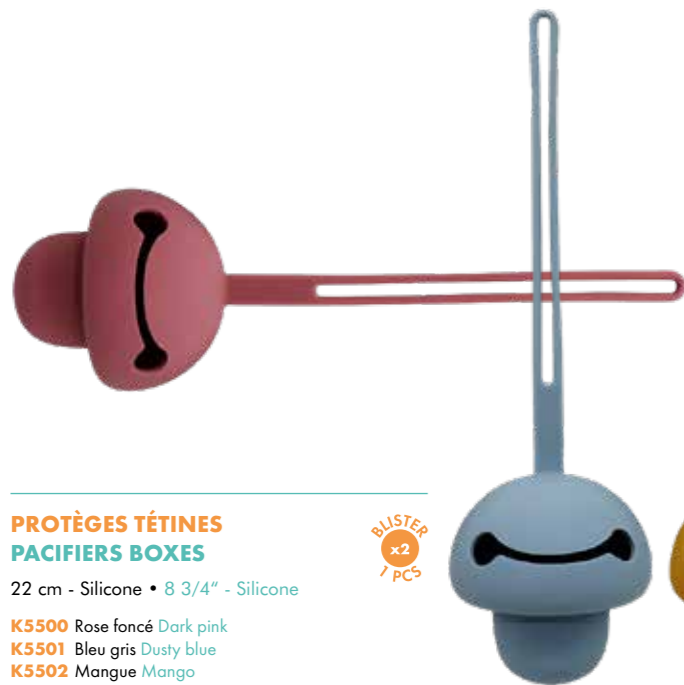

**PROTÈGES TÉTINES
PACIFIERS BOXES**

22 cm - Silicone • 8 3/4" - Silicone

- K5500 Rose foncé Dark pink
- K5501 Bleu gris Dusty blue
- K5502 Mangue Mango