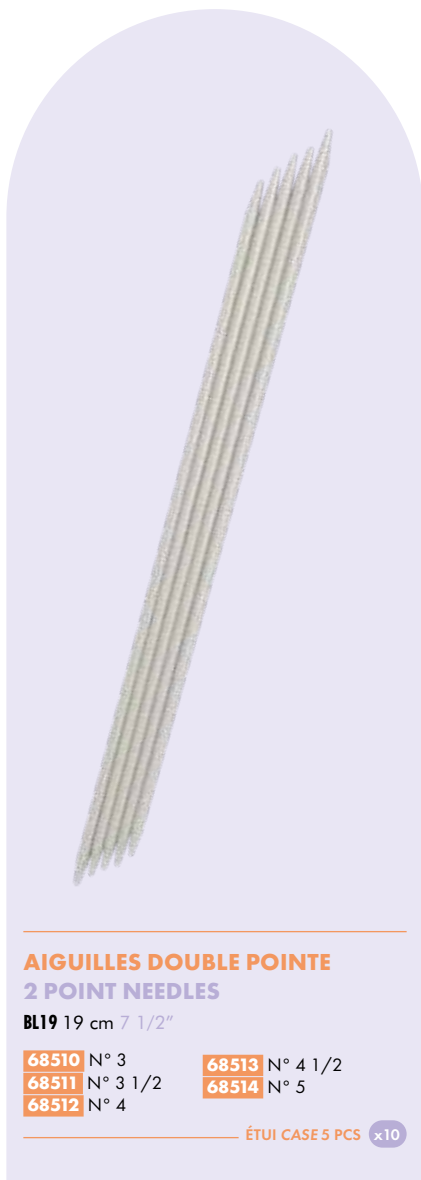

AIGUILLES CIRCULAIRES ALUMINIUM
ALUMINIUM CIRCULAR NEEDLES

BC1 80 cm 31 1/2"

- **68909** N° 2 1/2   **68912** N° 4
- **68910** N° 3   **68915** N° 5 1/2
- **68911** N° 3 1/2

ÉTUI CASE 1 PCS x10

AIGUILLES DOUBLE POINTE
2 POINT NEEDLES

BL19 19 cm 7 1/2"

- **68510** N° 3   **68513** N° 4 1/2
- **68511** N° 3 1/2   **68514** N° 5
- **68512** N° 4

ÉTUI CASE 5 PCS x10