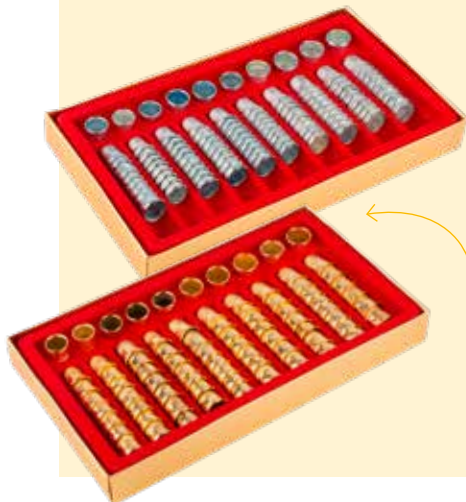

LES COFFRETS *PRESTIGE*

Wooden cases

COFFRET EN BOIS
WOODEN CASE

B 20498 Assort. 3/0 > 8 • 100 pcs - x1

D 21498 Assort. 0 > 6 • 80 pcs - x1

PLATEAU EN SUÉDINE
SUEDE TRAY

B 20499 Assort. 3/0 > 8 • 100 pcs - x1

D 21499 Assort. 0 > 6 • 80 pcs - x1