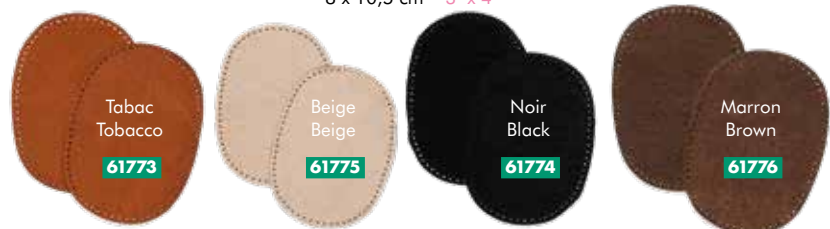

A 9,5 x 14 cm 4" x 5 1/2" B 8 x 10,5 cm 3" x 4"

Vinyl • Vinyl

10 x 15 cm • 4" x 6"

Cuir • Leather

8 x 10,5 cm • 3" x 4"

LES RENFORTS THERMOCOLLANTS À COUDRE

REPAIR PATCHES
IRON-ON & SEW-ON

63331
Bleu roi
Royal blue