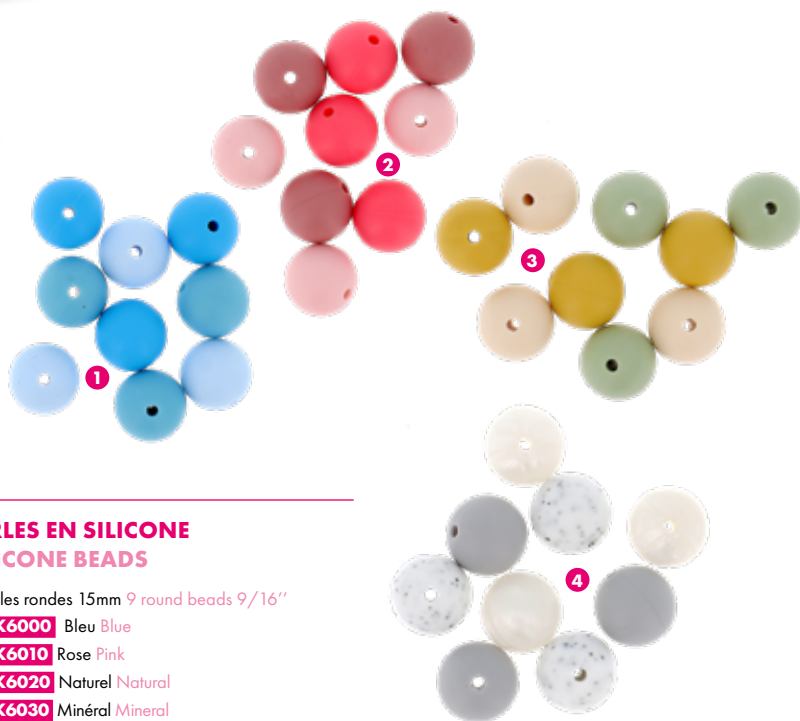

NOS ACCESSOIRES BÉBÉ BABY

PERLES EN SILICONE SILICONE BEADS

9 perles rondes 15mm 9 round beads 9/16"

- 1 **K6000** Bleu Blue
- 2 **K6010** Rose Pink
- 3 **K6020** Naturel Natural
- 4 **K6030** Minéral Mineral

BLISTER x2

ANNEAUX DE DENTITION LAPIN RABBIT TEETHERS

11 cm - Silicone • 4 1/4" - Silicone

- **K0001** Blanc White
- **K0002** Gris Grey
- **K0003** Rose foncé Dark pink
- **K0004** Bleu gris Dusty blue
- **K0005** Vert Olive Olive
- **K0006** Mangue Mango

BLISTER 1PCS x2