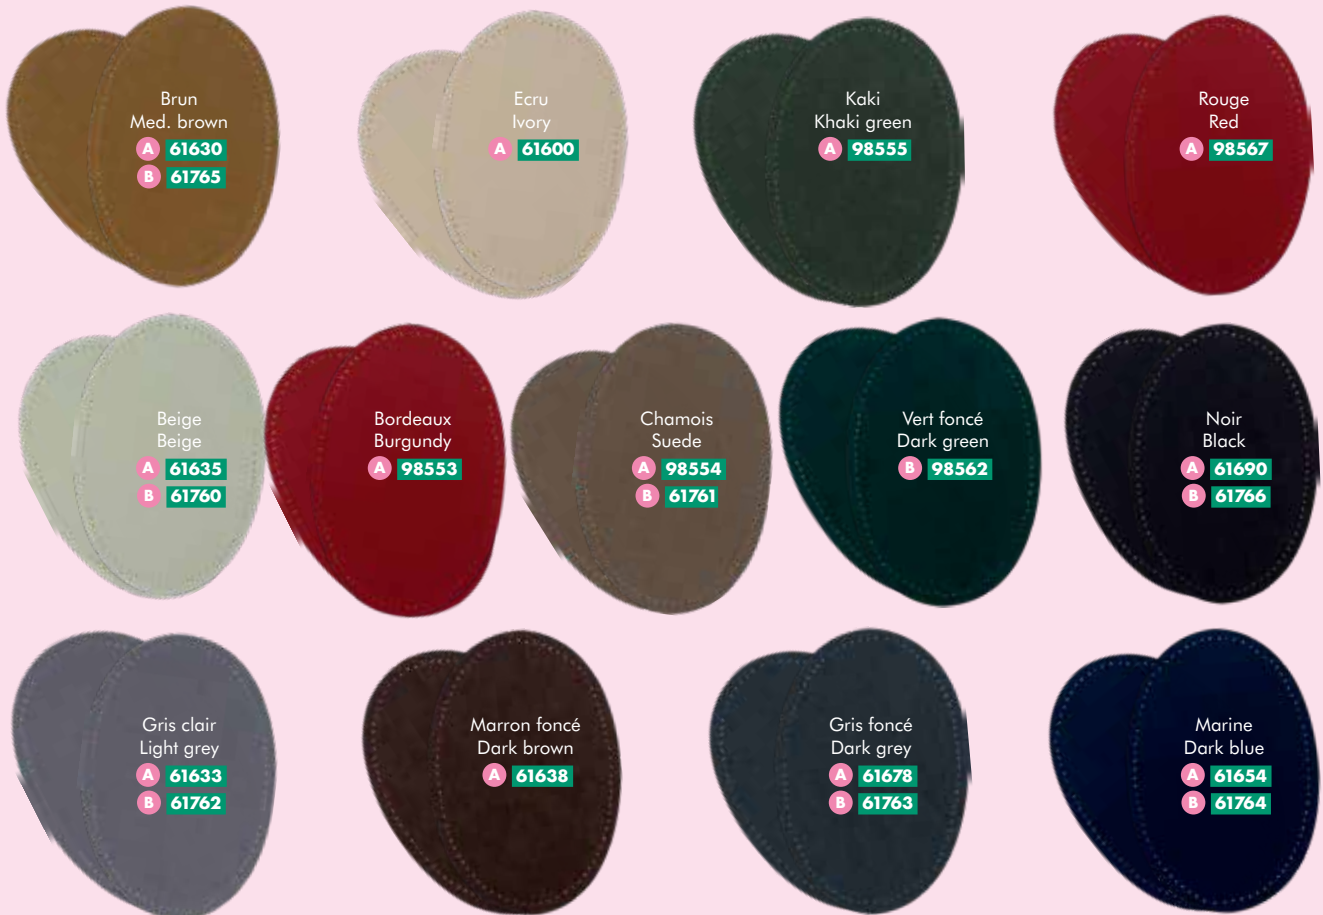

LES RENFORTS THERMOCOLLANTS ET À COUDRE

IRON-ON AND SEW-ON REPAIR PATCHES

BLISTER 2 PCS x5

Suédine • Suede imitation

A 9,5 x 14 cm 4" x 5 1/2" B 8 x 10,5 cm 3" x 4"